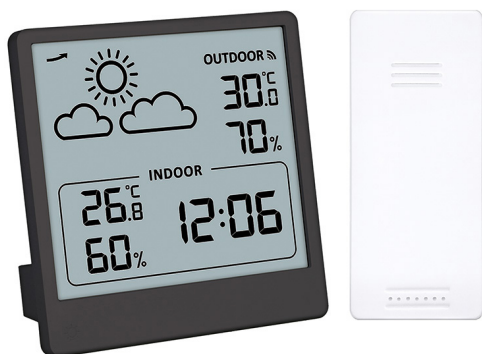

Teploměr

- zobrazení času ve formátu 12/24 hodin
- měření vnitřní teploty: -9,9°C ~ +50°C (14,2°F ~ 122°F)
- měření venkovní teploty: -40°C ~ +70°C (-40°F ~ 158°F)
- měření vnitřní a venkovní vlhkosti: 20% ~ 95%
- možnost volby jednotek teploty: °C / °F
- ukládání maximálních a minimálních hodnot teploty a vlhkosti
- zobrazení trendu změny tlaku
- předpověď počasí na základě změn tlaku
- napájení
- hlavní jednotka: 2x AAA (LR03), DC5V / 2A
- venkovní senzor: 2x AAA
- barva černá